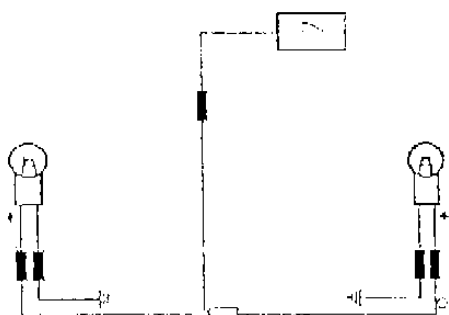

Fender Guard **BMW R 850/1200 C**

Artikel-Nummer: 410.624

Der Bausatz umfaßt die folgenden Teile:

- 1 Fender Guard (Zierbügel)
- 1 Linsenkopfschraube M 6 x 25
- 2 Linsenkopfschrauben M 8 x 40
- 2 U-Scheiben Ø 8,4 mm
- 2 Sprengringe Ø 8,4 mm
- 1 Distanz Ø 10,5 x Ø 8 x 10 mm
- 2 Distanzen Ø 14 x Ø 10 x 8 mm

Nach der Montage alle Verschraubungen auf festen Sitz kontrollieren!